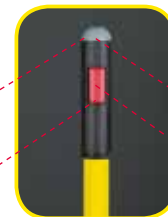

NU OOK VERKRIJGBAAR IN GRIJS*

■ ANTISLIPTOP

De antislip top zorgt ervoor dat de steel niet wegschuift en valt als hij tegen een muur wordt geplaatst.

■ STEELKNOP

Rode ergonomische steelknop verspreidt bij elke druk drie stralen reinigingsoplossing. Bediening met één hand. Reduceert het risico op RSI (Repetitive Strain Injury).